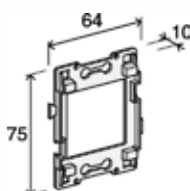

Одиночный блок из АБС-пластика

Номер по каталогу

P28420AA

Двойной блок из ударопрочного АБС-пластика

- Для двух лицевых панелей 45 x 45 мм
- Подходит к крышке PBM2 (P28691AA)
- Белый (RAL 9011)
- 150 x 80 x 42 мм

Блок PBM2

Номер по каталогу

P28690AA

Крышка PBM2

- Для монтажа на блок PBM2
- Требуется две опорные лицевые панели (P28692AA)
- Белая (RAL 9011)
- 150 x 80 x 9,5 мм

Крышка PBM2

Номер по каталогу

P28691AA

Держатель лицевой панели

- Располагается между блоком и крышкой
- Поликарбонат с 30 % стекловолокном
- 75 x 64 x 10 мм

Номер по каталогу

P28692AA