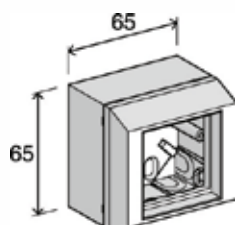

Блоки для открытого монтажа

Широкий выбор моделей

- Для стандартных мозаичных лицевых панелей Mosaic размером 22,5 x 45 мм или 45 x 45 мм, используемых для телефонных розеток и розеток RJ45

Простая установка

- Предварительно перфорированные отверстия для ввода кабеля с выламываемой стенкой
- Блоки для открытого монтажа на поверхности из ударопрочного АБС-пластика, под одну или несколько розеток

Безопасная установка

- Все модели оснащены изоляционной перегородкой или обособленными отделениями

Одиночный блок из ударопрочного АБС-пластика

- Блок PBM1 для монтажа лицевых панелей 45 x 45 мм на поверхности
- Белый (RAL 9011)
- 65 x 65 x 48 мм

Держатель лицевой панели

- Располагается между блоком и крышкой
- Поликарбонат с 30 % стекловолокном
- 75 x 64 x 10 мм

Номер по каталогу

P28692AA