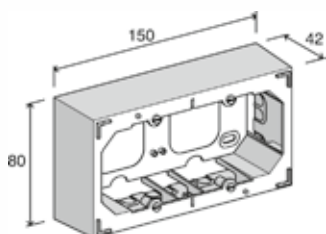

Блоки для открытого монтажа

Широкий выбор моделей

- Для стандартных мозаичных лицевых панелей Mosaic размером 22,5 x 45 мм или 45 x 45 мм, используемых для телефонных розеток и розеток RJ45

Простая установка

- Предварительно перфорированные отверстия для ввода кабеля с выламываемой стенкой
- Блоки для открытого монтажа на поверхности из ударопрочного АБС-пластика, под одну или несколько розеток

Безопасная установка

- Все модели оснащены изоляционной перегородкой или обособленными отделениями

Одиночный блок из ударопрочного АБС-пластика

- Блок PBM1 для монтажа лицевых панелей 45 x 45 мм на поверхности
- Белый (RAL 9011)
- 65 x 65 x 48 мм

Одиночный блок из АБС-пластика

Номер по каталогу

P28420AA

Двойной блок из ударопрочного АБС-пластика

- Для двух лицевых панелей 45 x 45 мм
- Подходит к крышке PBM2 (P28691AA)
- Белый (RAL 9011)
- 150 x 80 x 42 мм