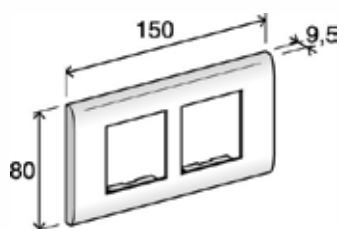

Крышка PBM2

- Для монтажа на блок PBM2
- Требуется две опорные лицевые панели (P28692AA)
- Белая (RAL 9011)
- 150 x 80 x 9,5 мм

Крышка PBM2

Номер по каталогу

P28691AA