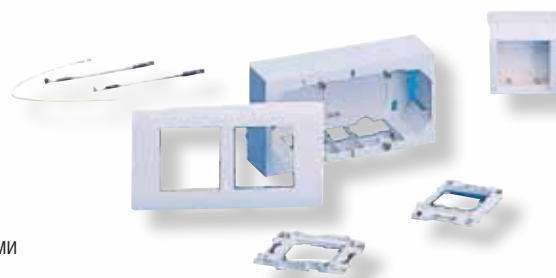

Блоки для открытого монтажа

Широкий выбор моделей

- Для стандартных мозаичных лицевых панелей Mosaic размером 22,5 x 45 мм или 45 x 45 мм, используемых для телефонных розеток и розеток RJ45

Простая установка

- Предварительно перфорированные отверстия для ввода кабеля с выламываемой стенкой
- Блоки для открытого монтажа на поверхности из ударопрочного АБС-пластика, под одну или несколько розеток

Безопасная установка

- Все модели оснащены изоляционной перегородкой или обособленными отделениями

Одиночный блок из ударопрочного АБС-пластика

- Блок PBM1 для монтажа лицевых панелей 45 x 45 мм на поверхности
- Белый (RAL 9011)
- 65 x 65 x 48 мм

Одиночный блок из АБС-пластика

Номер по каталогу

P28420AA

Двойной блок из ударопрочного АБС-пластика

- Для двух лицевых панелей 45 x 45 мм
- Подходит к крышке PBM2 (P28691AA)
- Белый (RAL 9011)
- 150 x 80 x 42 мм